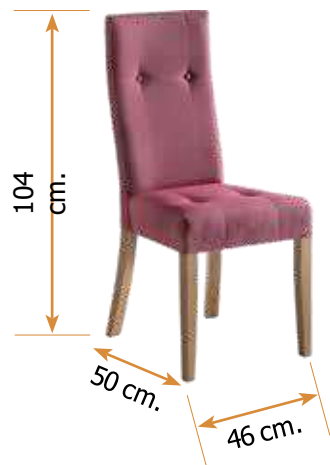

Alto 106 cm. Ancho 50 cm. Fondo 50 cm.

Fabricada en madera de haya.

Sillón mod. 181

Alto 85 cm.

Ancho 48 cm.

Fondo 44 cm.

Fabricada en madera de haya.

Silla mod. 177

Alto 85 cm.

Ancho 48 cm.

Fondo 44 cm.

Fabricada en madera de haya.

Silla mod. 149

Alto 104 cm. Ancho 46 cm. Fondo 50 cm.

Silla mod. 151

Alto 104 cm.

Ancho 46 cm.

Fondo 50 cm.

Silla mod. 173

Alto 96 cm. Ancho 48 cm. Fondo 48 cm.

Silla mod. 156

Alto 106 cm. Ancho 46 cm. Fondo 50 cm.

Fabricada en madera de haya.

Silla mod. 148

Alto 107 cm. Ancho 46 cm. Fondo 52 cm.

Fabricada en madera de haya.

Silla mod. 61

Alto 97 cm. Ancho 45 cm. Fondo 47 cm.

Fabricada en madera de haya.

Silla mod. 128

Alto 95 cm. Ancho 43 cm. Fondo 44 cm.

Silla mod. 140