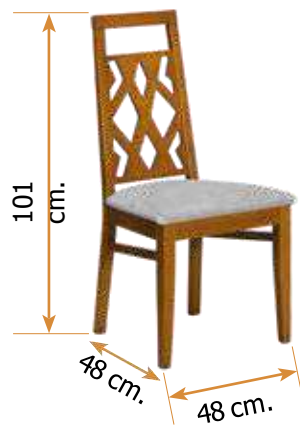

Fabricada en madera de haya.

Silla mod. 133

Alto 106 cm.

Ancho 48 cm.

Fondo 48 cm.

Fabricada en madera de haya.

Silla mod. 134

Alto 105 cm. Ancho 48 cm. Fondo 47 cm.

Fabricada en madera de haya.

Silla mod. 126

Alto 90 cm.

Ancho 47 cm.

Fondo 47 cm.

Fabricada en madera de haya.

Silla mod. 80

Alto 101 cm. Ancho 48 cm. Fondo 48 cm.

Silla mod. 135

Alto 105 cm.

Ancho 48 cm.

Fondo 47 cm.

Silla mod. 82

Alto 101 cm. Ancho 48 cm. Fondo 48 cm.

Silla mod. 68

Alto 88 cm.

Ancho 45 cm.

Fondo 44 cm.

Silla mod. 90

Alto 86 cm. Ancho 45 cm. Fondo 45 cm.

Estructura fabricada en madera de haya.
Respaldos chapados en haya o roble natural.

MESAS Y SILLAS CLÁSICAS

SILLAS & MESAS

Mesa mod. 2 ovalada