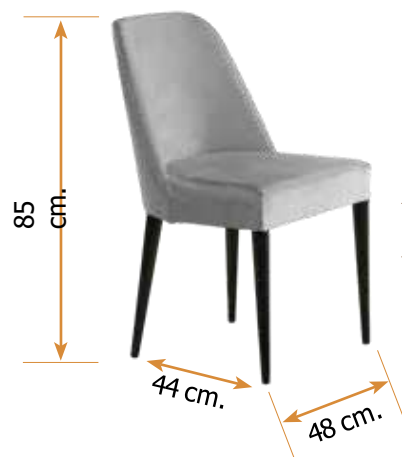

Alto 95 cm. Ancho 49 cm. Fondo 51 cm.

Fabricada en madera de haya.

Silla mod. 171

Alto 106 cm.

Ancho 50 cm.

Fondo 50 cm.

Fabricada en madera de haya.

Silla mod. 190

Alto 106 cm. Ancho 50 cm. Fondo 50 cm.

Fabricada en madera de haya.

Sillón mod. 181

Alto 85 cm.

Ancho 48 cm.

Fondo 44 cm.

Fabricada en madera de haya.

Silla mod. 177

Alto 85 cm.

Ancho 48 cm.

Fondo 44 cm.

Fabricada en madera de haya.

Silla mod. 149

Alto 104 cm. Ancho 46 cm. Fondo 50 cm.

Silla mod. 151

Alto 104 cm.

Ancho 46 cm.

Fondo 50 cm.

Silla mod. 173

Alto 96 cm. Ancho 48 cm. Fondo 48 cm.

Silla mod. 156

Alto 106 cm. Ancho 46 cm. Fondo 50 cm.

Fabricada en madera de haya.

Silla mod. 148