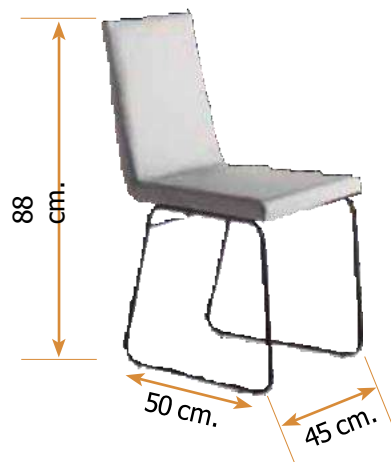

Silla mod. 211

Pata cónica.
Fabricada en madera de haya o fresno.

Alto 86 cm. Ancho 48 cm. Fondo 46 cm.

Silla mod. 174

Alto 95 cm. Ancho 49 cm. Fondo 51 cm.

Fabricada en madera de haya.

Silla mod. 216

Alto 88 cm.

Ancho 48 cm.

Fondo 46 cm.

Estructura metálica tubo de 16 mm.
Colores grafito o negro.

Silla mod. 217

Alto 88 cm.

Ancho 45 cm.

Fondo 50 cm.

Fabricada en tubo de 16 mm.
Colores grafito o negro.

Silla mod. 214

Alto 85 cm.

Ancho 53 cm.

Fondo 53 cm.

Fabricada en madera de haya o fresno.

Silla mod. 212

Alto 86 cm.

Ancho 45 cm.