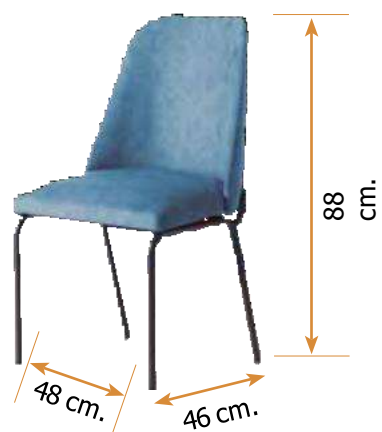

Estructura metálica tubo de 16 mm.
Colores grafito o negro.