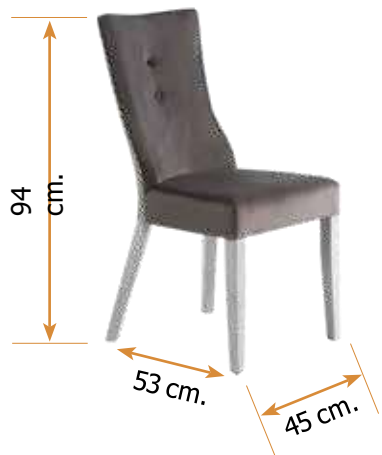

Alto 94 cm.

Ancho 45 cm.

Fondo 53 cm.

Fabricada en madera de haya.

Silla mod. 183

Alto 104 cm.

Ancho 46 cm.

Fondo 50 cm.

Silla mod. 169

Alto 102 cm. Ancho 47 cm. Fondo 47 cm.

Fabricada en madera de haya.

Silla mod. 160

Alto 94 cm.

Ancho 45 cm.

Fondo 53 cm.

Silla mod. 175

Alto 95 cm. Ancho 49 cm. Fondo 51 cm.

Fabricada en madera de haya.

Silla mod. 171

Alto 106 cm.

Ancho 50 cm.

Fondo 50 cm.

Fabricada en madera de haya.

Silla mod. 190

Alto 106 cm. Ancho 50 cm. Fondo 50 cm.

Fabricada en madera de haya.

Sillón mod. 181

Alto 85 cm.

Ancho 48 cm.

Fondo 44 cm.

Fabricada en madera de haya.

Silla mod. 177