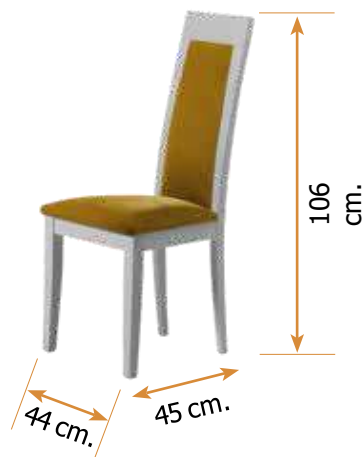

Alto 98 cm.

Ancho 46 cm.

Fondo 51 cm.

Estructura fabricada en haya.
Respaldo chapado en haya,
roble natural o nogal.

Silla mod. 132

Alto 106 cm.

Ancho 48 cm.

Fondo 48 cm.

Fabricada en madera de haya.

Silla mod. 125

Alto 115 cm.

Ancho 45 cm.

Fondo 44 cm.

Fabricada en madera de haya.

Silla mod. 79

Alto 106 cm.

Ancho 44 cm.

Fondo 45 cm.

Silla mod. 145

Alto 109 cm.

Ancho 45 cm.

Fondo 52 cm.

Silla mod. 122

Alto 103 cm.

Ancho 49 cm.

Fondo 44 cm.

Fabricada en madera de haya.

Silla mod. 147

Alto 96 cm.

Ancho 45 cm.

Fondo 50 cm.

Fabricada en madera de haya.