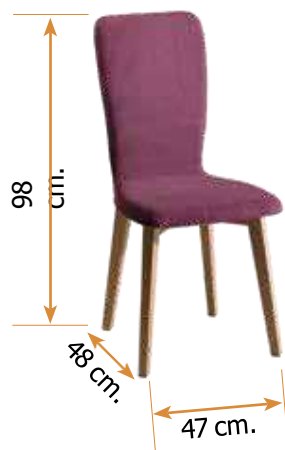

Alto 107 cm. Ancho 46 cm. Fondo 52 cm.

Fabricada en madera de haya.

Silla mod. 61

Alto 97 cm. Ancho 45 cm. Fondo 47 cm.

Fabricada en madera de haya.

Silla mod. 128

Alto 95 cm. Ancho 43 cm. Fondo 44 cm.

Silla mod. 140

Alto 107 cm.

Ancho 49 cm.

Fondo 49 cm.

Estructura fabricada en madera de haya.
Respaldo chapado en haya.

Silla mod. 112

Haya o roble.
Respaldo laminado haya o roble natural.

Alto 98 cm. Ancho 47 cm. Fondo 48 cm.

Silla mod. 113

Patas en haya o roble.
Respaldo tapizado.

Alto 98 cm. Ancho 47 cm. Fondo 48 cm.

Silla mod. 158

Alto 105 cm.

Ancho 48 cm.

Fondo 51 cm.

Estructura fabricada en madera de haya.
Respaldo chapado en haya o roble natural.

Silla mod. 111

Patas en haya o roble.
Respaldo tapizado.

Alto 98 cm. Ancho 47 cm. Fondo 48 cm.

Silla mod. 110

Patas haya o roble.
Respaldo laminado en haya o roble natural.

Alto 98 cm. Ancho 47 cm. Fondo 48 cm.