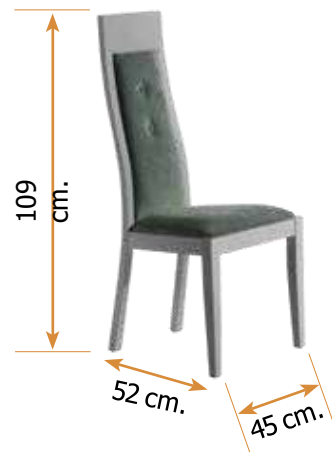

Fabricada en madera de haya.

Silla mod. 125

Alto 115 cm.

Ancho 45 cm.

Fondo 44 cm.

Fabricada en madera de haya.

Silla mod. 79

Alto 106 cm.

Ancho 44 cm.

Fondo 45 cm.

Silla mod. 145

Alto 109 cm.

Ancho 45 cm.

Fondo 52 cm.

Silla mod. 122

Alto 103 cm.

Ancho 49 cm.

Fondo 44 cm.

Fabricada en madera de haya.

Silla mod. 147

Alto 96 cm.

Ancho 45 cm.

Fondo 50 cm.

Fabricada en madera de haya.

Silla mod. 124

Alto 115 cm.

Ancho 45 cm.

Fondo 44 cm.

Silla mod. 150

Alto 93 cm. Ancho 48 cm.

Fondo 50 cm.

Fabricada en madera de haya.