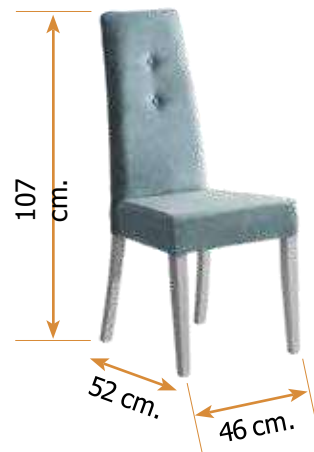

Alto 106 cm. Ancho 50 cm. Fondo 50 cm.

Fabricada en madera de haya.

Sillón mod. 181

Alto 85 cm.

Ancho 48 cm.

Fondo 44 cm.

Fabricada en madera de haya.

Silla mod. 177

Alto 85 cm.

Ancho 48 cm.

Fondo 44 cm.

Fabricada en madera de haya.

Silla mod. 149

Alto 104 cm. Ancho 46 cm. Fondo 50 cm.

Silla mod. 151

Alto 104 cm.

Ancho 46 cm.

Fondo 50 cm.

Silla mod. 173

Alto 96 cm. Ancho 48 cm. Fondo 48 cm.

Silla mod. 156

Alto 106 cm. Ancho 46 cm. Fondo 50 cm.

Fabricada en madera de haya.

Silla mod. 148

Alto 107 cm. Ancho 46 cm. Fondo 52 cm.

Fabricada en madera de haya.

Silla mod. 61

Alto 97 cm. Ancho 45 cm. Fondo 47 cm.

Fabricada en madera de haya.

Silla mod. 128

Alto 95 cm. Ancho 43 cm. Fondo 44 cm.

Silla mod. 140