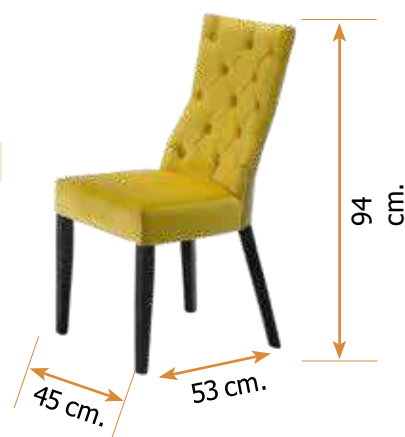

Fondo 51 cm.

Fabricada en madera de haya o fresno.

Silla mod. 215

Alto 86 cm.

Ancho 48 cm.

Fondo 50 cm.

Fabricada en madera de haya o fresno.

Silla mod. 213

Alto 84 cm.

Ancho 51 cm.

Fondo 56 cm.

Fabricada en madera de haya o fresno.

Silla mod. 136

Alto 105 cm. Ancho 48 cm. Fondo 47 cm.

Fabricada en madera de haya.

Silla mod. 182

Alto 94 cm.

Ancho 45 cm.

Fondo 53 cm.

Fabricada en madera de haya.

Silla mod. 183

Alto 104 cm.

Ancho 46 cm.

Fondo 50 cm.