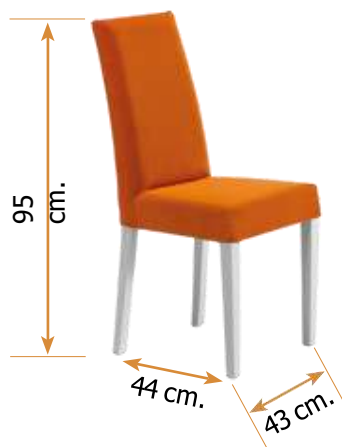

Alto 85 cm.

Ancho 48 cm.

Fondo 44 cm.

Fabricada en madera de haya.

Silla mod. 149

Alto 104 cm. Ancho 46 cm. Fondo 50 cm.

Silla mod. 151

Alto 104 cm.

Ancho 46 cm.

Fondo 50 cm.

Silla mod. 173

Alto 96 cm. Ancho 48 cm. Fondo 48 cm.

Silla mod. 156

Alto 106 cm. Ancho 46 cm. Fondo 50 cm.

Fabricada en madera de haya.

Silla mod. 148

Alto 107 cm. Ancho 46 cm. Fondo 52 cm.

Fabricada en madera de haya.

Silla mod. 61

Alto 97 cm. Ancho 45 cm. Fondo 47 cm.

Fabricada en madera de haya.

Silla mod. 128

Alto 95 cm. Ancho 43 cm. Fondo 44 cm.

Silla mod. 140

Alto 107 cm.

Ancho 49 cm.

Fondo 49 cm.

Estructura fabricada en madera de haya.
Respaldo chapado en haya.

Silla mod. 112

Haya o roble.
Respaldo laminado haya o roble natural.

Alto 98 cm. Ancho 47 cm. Fondo 48 cm.