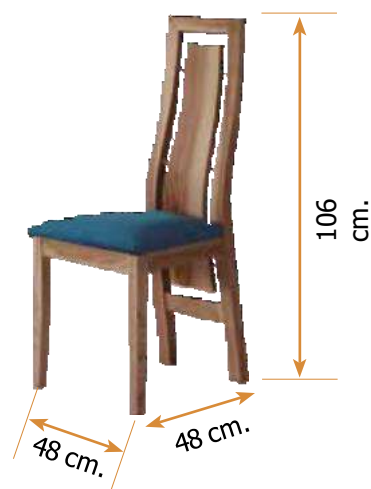

Alto 107 cm.

Ancho 49 cm.

Fondo 49 cm.

Estructura fabricada en madera de haya.
Respaldo chapado en haya.

Silla mod. 112

Haya o roble.
Respaldo laminado haya o roble natural.

Alto 98 cm. Ancho 47 cm. Fondo 48 cm.

Silla mod. 113

Patas en haya o roble.
Respaldo tapizado.

Alto 98 cm. Ancho 47 cm. Fondo 48 cm.

Silla mod. 158

Alto 105 cm.

Ancho 48 cm.

Fondo 51 cm.

Estructura fabricada en madera de haya.
Respaldo chapado en haya o roble natural.

Silla mod. 111

Patas en haya o roble.
Respaldo tapizado.

Alto 98 cm. Ancho 47 cm. Fondo 48 cm.

Silla mod. 110

Patas haya o roble.
Respaldo laminado en haya o roble natural.

Alto 98 cm. Ancho 47 cm. Fondo 48 cm.

Silla mod. 130

Alto 106 cm.

Ancho 48 cm.

Fondo 48 cm.

Fabricada en madera de haya o fresno.

Silla mod. 137

Alto 106 cm.

Ancho 48 cm.