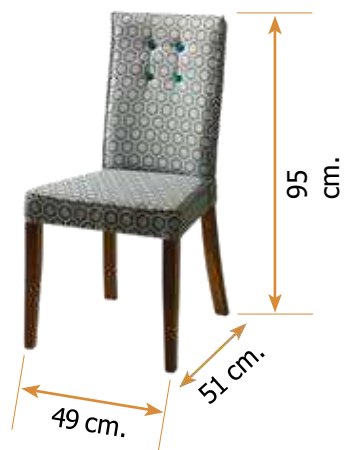

Alto 94 cm.

Ancho 45 cm.

Fondo 53 cm.

Fabricada en madera de haya.

Silla mod. 183

Alto 104 cm.

Ancho 46 cm.

Fondo 50 cm.

Silla mod. 169

Alto 102 cm. Ancho 47 cm. Fondo 47 cm.

Fabricada en madera de haya.

Silla mod. 160

Alto 94 cm.

Ancho 45 cm.

Fondo 53 cm.

Silla mod. 175

Alto 95 cm. Ancho 49 cm. Fondo 51 cm.

Fabricada en madera de haya.

Silla mod. 171

Alto 106 cm.

Ancho 50 cm.

Fondo 50 cm.

Fabricada en madera de haya.

Silla mod. 190

Alto 106 cm. Ancho 50 cm. Fondo 50 cm.

Fabricada en madera de haya.

Sillón mod. 181

Alto 85 cm.

Ancho 48 cm.

Fondo 44 cm.

Fabricada en madera de haya.

Silla mod. 177