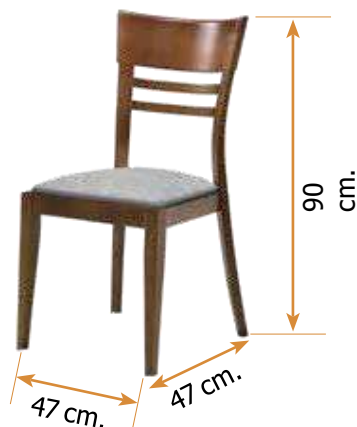

Fabricada en madera de haya.

Silla mod. 133

Alto 106 cm.

Ancho 48 cm.

Fondo 48 cm.

Fabricada en madera de haya.

Silla mod. 134

Alto 105 cm. Ancho 48 cm. Fondo 47 cm.

Fabricada en madera de haya.

Silla mod. 126

Alto 90 cm.

Ancho 47 cm.

Fondo 47 cm.

Fabricada en madera de haya.

Silla mod. 80

Alto 101 cm. Ancho 48 cm. Fondo 48 cm.

Silla mod. 135

Alto 105 cm.

Ancho 48 cm.

Fondo 47 cm.

Silla mod. 82

Alto 101 cm. Ancho 48 cm. Fondo 48 cm.

Silla mod. 68

Alto 88 cm.