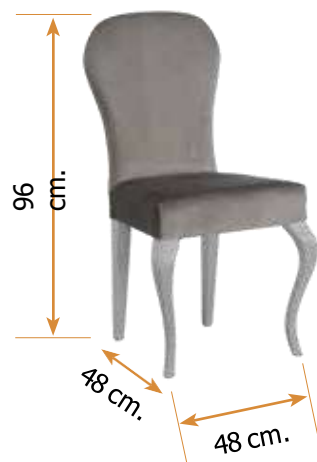

Alto 106 cm. Ancho 50 cm. Fondo 50 cm.

Fabricada en madera de haya.

Sillón mod. 181

Alto 85 cm.

Ancho 48 cm.

Fondo 44 cm.

Fabricada en madera de haya.

Silla mod. 177

Alto 85 cm.

Ancho 48 cm.

Fondo 44 cm.

Fabricada en madera de haya.

Silla mod. 149

Alto 104 cm. Ancho 46 cm. Fondo 50 cm.

Silla mod. 151

Alto 104 cm.

Ancho 46 cm.

Fondo 50 cm.

Silla mod. 173

Alto 96 cm. Ancho 48 cm. Fondo 48 cm.

Silla mod. 156

Alto 106 cm. Ancho 46 cm. Fondo 50 cm.

Fabricada en madera de haya.

Silla mod. 148

Alto 107 cm. Ancho 46 cm. Fondo 52 cm.

Fabricada en madera de haya.

Silla mod. 61

Alto 97 cm. Ancho 45 cm. Fondo 47 cm.

Fabricada en madera de haya.

Silla mod. 128

Alto 95 cm. Ancho 43 cm. Fondo 44 cm.

Silla mod. 140