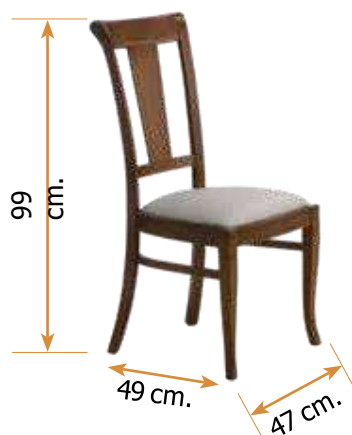

Ancho 49 cm.

Fondo 44 cm.

Fabricada en madera de haya.

Silla mod. 147

Alto 96 cm.

Ancho 45 cm.

Fondo 50 cm.

Fabricada en madera de haya.

Silla mod. 124

Alto 115 cm.

Ancho 45 cm.

Fondo 44 cm.

Silla mod. 150

Alto 93 cm. Ancho 48 cm.

Fondo 50 cm.

Fabricada en madera de haya.

Silla mod. 146

Alto 109 cm.

Ancho 45 cm.

Fondo 52 cm.

Silla mod. 55

Alto 99 cm.

Ancho 47 cm.

Fondo 49 cm.

Fabricada en madera de haya.

Silla mod. 133

Alto 106 cm.

Ancho 48 cm.

Fondo 48 cm.

Fabricada en madera de haya.

Silla mod. 134

Alto 105 cm. Ancho 48 cm. Fondo 47 cm.