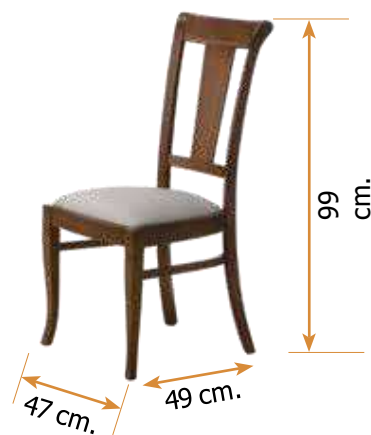

Fabricada en madera de pino.

Mesa mod. 10

Cerrada	120 x 85	Abierta	210 x 85
Cerrada	140 x 85	Abierta	240 x 85
Cerrada	160 x 85	Abierta	260 x 85

Fabricada en madera de haya.

Mesa mod. 202 de centro elevable

Cerrada 105 x 55 x 47

Cerrada 90 x 90 x 47

Cerrada 55 x 55 x 47 (fija)

Fabricada en madera de haya.

Silla mod. 55

Alto 99 cm.

Ancho 47 cm.

Fondo 49 cm.

Fabricada en madera de haya.

Silla mod. 126

Alto 90 cm.

Ancho 47 cm.

Fondo 47 cm.

Fabricada en madera de haya.

Silla mod. 26

Alto 98 cm.

Ancho 47 cm.

Fondo 46 cm.

Silla mod. 24

Alto 102 cm. Ancho 45 cm. Fondo 44 cm.

Fabricada en madera de haya.

Silla mod. 54

Alto 99 cm.

Ancho 47 cm.