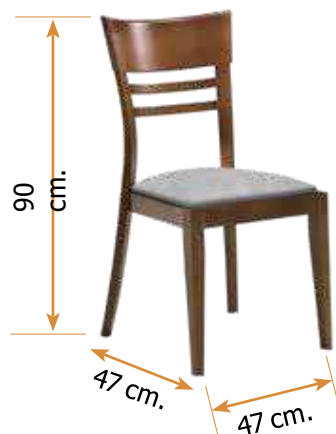

Cerrada 105 x 55 x 47

Cerrada 90 x 90 x 47

Cerrada 55 x 55 x 47 (fija)

Fabricada en madera de haya.

Silla mod. 55

Alto 99 cm.

Ancho 47 cm.

Fondo 49 cm.

Fabricada en madera de haya.

Silla mod. 126

Alto 90 cm.

Ancho 47 cm.

Fondo 47 cm.

Fabricada en madera de haya.

Silla mod. 26

Alto 98 cm.

Ancho 47 cm.

Fondo 46 cm.

Silla mod. 24

Alto 102 cm. Ancho 45 cm. Fondo 44 cm.

Fabricada en madera de haya.

Silla mod. 54

Alto 99 cm.

Ancho 47 cm.

Fondo 47 cm.

Fabricada en madera de haya.

Silla mod. 59

Alto 98 cm.

Ancho 47 cm.

Fondo 47 cm.

Fabricada en madera de haya.

Silla mod. 40