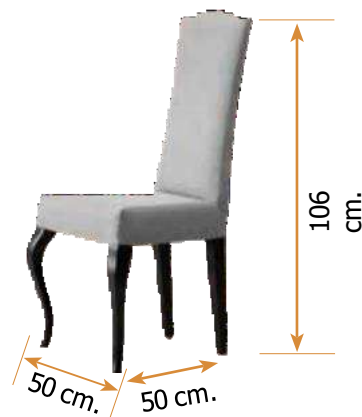

Silla mod. 169

Alto 102 cm. Ancho 47 cm. Fondo 47 cm.

Fabricada en madera de haya.

Silla mod. 160

Alto 94 cm.

Ancho 45 cm.

Fondo 53 cm.

Silla mod. 175

Alto 95 cm. Ancho 49 cm. Fondo 51 cm.

Fabricada en madera de haya.

Silla mod. 171

Alto 106 cm.

Ancho 50 cm.

Fondo 50 cm.

Fabricada en madera de haya.

Silla mod. 190

Alto 106 cm. Ancho 50 cm. Fondo 50 cm.

Fabricada en madera de haya.

Sillón mod. 181

Alto 85 cm.

Ancho 48 cm.

Fondo 44 cm.

Fabricada en madera de haya.

Silla mod. 177

Alto 85 cm.

Ancho 48 cm.

Fondo 44 cm.

Fabricada en madera de haya.

Silla mod. 149

Alto 104 cm. Ancho 46 cm. Fondo 50 cm.

Silla mod. 151

Alto 104 cm.