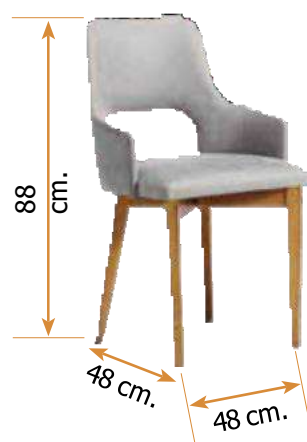

Largo 1,05 cm. Ancho 55 cm. Alto 47 cm.

Largo 90 cm. Ancho 90 cm. Alto 47 cm.

Largo 55 cm. Ancho 55 cm. Alto 47 cm. fija de rincón,

Mesa mod 282 decentro elevable

Fabricada en chapa de haya o roble natural.
Tapa de madera.
Patas metálicas colores negro o grafito.

Largo 1,05 cm. Ancho 55 cm. Alto 44 cm.

Largo 90 cm. Ancho 90 cm. Alto 44 cm

Largo 55 cm. Ancho 55 cm. Alto 44 cm. fija de rincón,

Mesa mod 283 decentro elevable

Fabricada en chapa de haya o roble.
Tapa de madera o cualquier cristal del catálogo.

Largo 1,05 cm. Ancho 55 cm. Alto 47 cm.

Largo 90 cm. Ancho 90 cm. Alto 47 cm.

Largo 55 cm. Ancho 55 cm. Alto 47 cm. fija de rincón,.

SILLAS MODERNAS

SILLAS & MESAS

Silla mod. 202

Pata despuntada.

Fabricada en madera de haya o fresno.

Alto 88 cm.

Ancho 48 cm.

Fondo 48 cm.

Silla mod. 203

Pata despuntada.

Fabricada en madera de haya o fresno.

Alto 88 cm.

Ancho 48 cm.