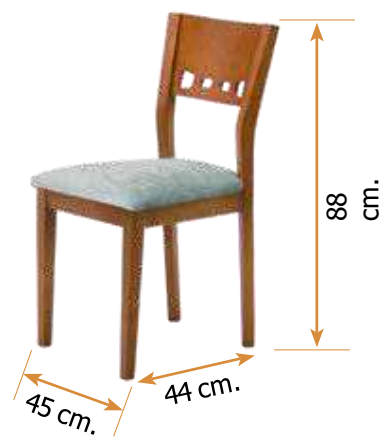

Fabricada en madera de haya.

Silla mod. 133

Alto 106 cm.

Ancho 48 cm.

Fondo 48 cm.

Fabricada en madera de haya.

Silla mod. 134

Alto 105 cm. Ancho 48 cm. Fondo 47 cm.

Fabricada en madera de haya.

Silla mod. 126

Alto 90 cm.

Ancho 47 cm.

Fondo 47 cm.

Fabricada en madera de haya.

Silla mod. 80

Alto 101 cm. Ancho 48 cm. Fondo 48 cm.

Silla mod. 135

Alto 105 cm.

Ancho 48 cm.

Fondo 47 cm.

Silla mod. 82

Alto 101 cm. Ancho 48 cm. Fondo 48 cm.

Silla mod. 68

Alto 88 cm.

Ancho 45 cm.

Fondo 44 cm.

Silla mod. 90

Alto 86 cm. Ancho 45 cm. Fondo 45 cm.

Estructura fabricada en madera de haya.
Respaldos chapados en haya o roble natural.

MESAS Y SILLAS CLÁSICAS

SILLAS & MESAS

Mesa mod. 2 ovalada