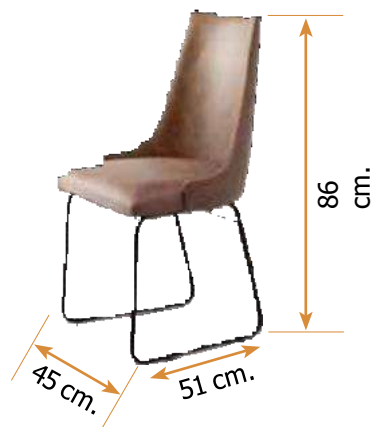

Silla mod. 220

Alto 88 cm.

Ancho 45 cm.

Fondo 50 cm.