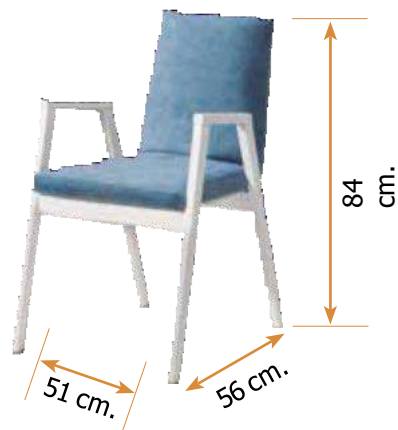

Silla mod. 214

Alto 85 cm.

Ancho 53 cm.

Fondo 53 cm.

Fabricada en madera de haya o fresno.

Silla mod. 212

Alto 86 cm.

Ancho 45 cm.

Fondo 51 cm.

Fabricada en madera de haya o fresno.

Silla mod. 215

Alto 86 cm.

Ancho 48 cm.

Fondo 50 cm.

Fabricada en madera de haya o fresno.

Silla mod. 213

Alto 84 cm.

Ancho 51 cm.

Fondo 56 cm.

Fabricada en madera de haya o fresno.

Silla mod. 136

Alto 105 cm. Ancho 48 cm. Fondo 47 cm.

Fabricada en madera de haya.

Silla mod. 182

Alto 94 cm.

Ancho 45 cm.

Fondo 53 cm.

Fabricada en madera de haya.

Silla mod. 183

Alto 104 cm.

Ancho 46 cm.

Fondo 50 cm.