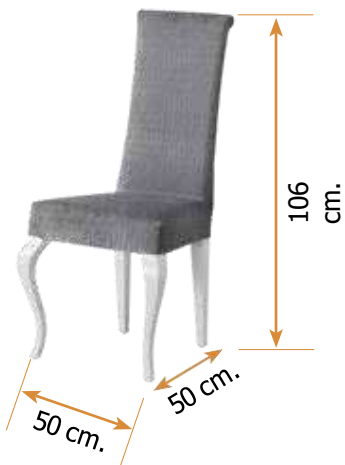

Silla mod. 169

Alto 102 cm. Ancho 47 cm. Fondo 47 cm.

Fabricada en madera de haya.

Silla mod. 160

Alto 94 cm.

Ancho 45 cm.

Fondo 53 cm.

Silla mod. 175

Alto 95 cm. Ancho 49 cm. Fondo 51 cm.

Fabricada en madera de haya.

Silla mod. 171

Alto 106 cm.

Ancho 50 cm.

Fondo 50 cm.

Fabricada en madera de haya.

Silla mod. 190

Alto 106 cm. Ancho 50 cm. Fondo 50 cm.

Fabricada en madera de haya.

Sillón mod. 181

Alto 85 cm.

Ancho 48 cm.

Fondo 44 cm.

Fabricada en madera de haya.

Silla mod. 177

Alto 85 cm.

Ancho 48 cm.

Fondo 44 cm.

Fabricada en madera de haya.

Silla mod. 149

Alto 104 cm. Ancho 46 cm. Fondo 50 cm.

Silla mod. 151

Alto 104 cm.