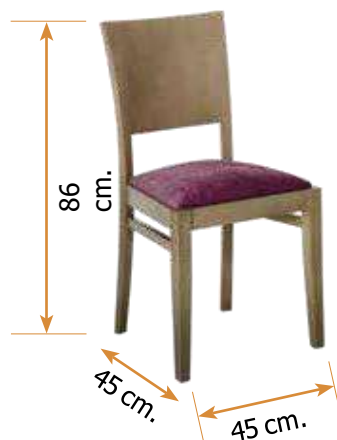

Fabricada en madera de haya.

Silla mod. 126

Alto 90 cm.

Ancho 47 cm.

Fondo 47 cm.

Fabricada en madera de haya.

Silla mod. 80

Alto 101 cm. Ancho 48 cm. Fondo 48 cm.

Silla mod. 135

Alto 105 cm.

Ancho 48 cm.

Fondo 47 cm.

Silla mod. 82

Alto 101 cm. Ancho 48 cm. Fondo 48 cm.

Silla mod. 68

Alto 88 cm.

Ancho 45 cm.

Fondo 44 cm.

Silla mod. 90

Alto 86 cm. Ancho 45 cm. Fondo 45 cm.

Estructura fabricada en madera de haya.
Respaldos chapados en haya o roble natural.

MESAS Y SILLAS CLÁSICAS

SILLAS & MESAS

Mesa mod. 2 ovalada

Cerrada	140 x 90	Abierta	240 x 90
Cerrada	165 x 90	Abierta	280 x 90
Cerrada	180 x 90	Abierta	300 x 90

Fabricada en madera de haya.

Mesa mod. 1

Cerrada	90 x 90	Abierta	115 x 90
Cerrada	100 x 100	Abierta	134 x 100
Cerrada	110 x 110	Abierta	150 x 110