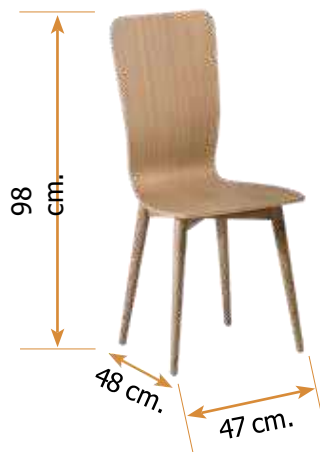

Ancho 46 cm.

Fondo 50 cm.

Silla mod. 173

Alto 96 cm. Ancho 48 cm. Fondo 48 cm.

Silla mod. 156

Alto 106 cm. Ancho 46 cm. Fondo 50 cm.

Fabricada en madera de haya.

Silla mod. 148

Alto 107 cm. Ancho 46 cm. Fondo 52 cm.

Fabricada en madera de haya.

Silla mod. 61

Alto 97 cm. Ancho 45 cm. Fondo 47 cm.

Fabricada en madera de haya.

Silla mod. 128

Alto 95 cm. Ancho 43 cm. Fondo 44 cm.

Silla mod. 140

Alto 107 cm.

Ancho 49 cm.

Fondo 49 cm.

Estructura fabricada en madera de haya.
Respaldo chapado en haya.

Silla mod. 112

Haya o roble.
Respaldo laminado haya o roble natural.

Alto 98 cm. Ancho 47 cm. Fondo 48 cm.

Silla mod. 113

Patas en haya o roble.
Respaldo tapizado.

Alto 98 cm. Ancho 47 cm. Fondo 48 cm.

Silla mod. 158

Alto 105 cm.

Ancho 48 cm.

Fondo 51 cm.

Estructura fabricada en madera de haya.
Respaldo chapado en haya o roble natural.