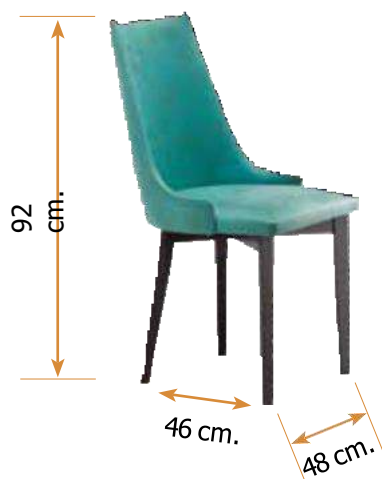

Fondo 48 cm.

Silla mod. 204

Pata cónica.

Fabricada en madera de haya o fresno.

Alto 88 cm.

Ancho 48 cm.

Fondo 48 cm.

Silla mod. 205

Pata cónica.

Fabricada en madera de haya o fresno.

Alto 88 cm.

Ancho 48 cm.

Fondo 48 cm.

Silla mod. 200

Pata cónica.

Fabricada en madera de haya o fresno.

Alto 92 cm. Ancho 48 cm. Fondo 46 cm.

Silla mod. 201

Pata despuntada.

Fabricada en madera de haya o fresno.

Alto 92 cm. Ancho 48 cm. Fondo 46 cm.

Silla mod. 208

Pata cónica.

Fabricada en madera de haya o fresno.