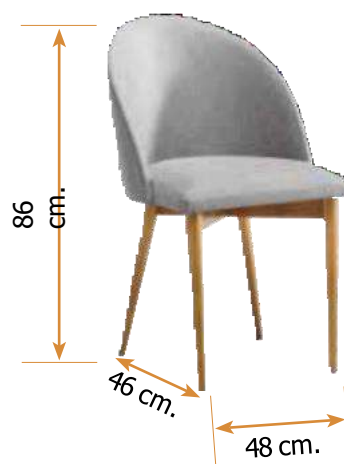

Fondo 46 cm.

Silla mod. 206

Pata despuntada.

Fabricada en madera de haya o fresno.

Alto 92 cm.

Ancho 49 cm.

Fondo 49 cm.

Silla mod. 207

Pata cónica.

Fabricada en madera de haya o fresno.

Alto 92 cm.

Ancho 49 cm.

Fondo 49 cm.

Silla mod. 210

Pata despuntada.
Fabricada en madera de haya o fresno.

Alto 86 cm. Ancho 48 cm. Fondo 46 cm.

Silla mod. 211

Pata cónica.
Fabricada en madera de haya o fresno.

Alto 86 cm. Ancho 48 cm. Fondo 46 cm.

Silla mod. 174

Alto 95 cm. Ancho 49 cm. Fondo 51 cm.

Fabricada en madera de haya.

Silla mod. 216

Alto 88 cm.