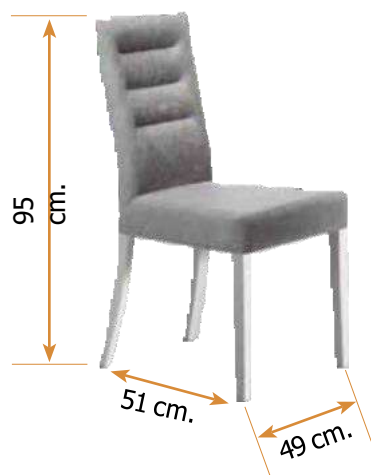

Pata cónica.

Fabricada en madera de haya o fresno.

Alto 92 cm.

Ancho 49 cm.

Fondo 49 cm.

Silla mod. 210

Pata despuntada.
Fabricada en madera de haya o fresno.

Alto 86 cm. Ancho 48 cm. Fondo 46 cm.

Silla mod. 211

Pata cónica.
Fabricada en madera de haya o fresno.

Alto 86 cm. Ancho 48 cm. Fondo 46 cm.

Silla mod. 174

Alto 95 cm. Ancho 49 cm. Fondo 51 cm.

Fabricada en madera de haya.

Silla mod. 216

Alto 88 cm.