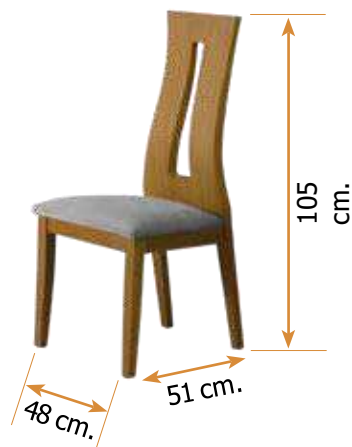

Alto 107 cm. Ancho 46 cm. Fondo 52 cm.

Fabricada en madera de haya.

Silla mod. 61

Alto 97 cm. Ancho 45 cm. Fondo 47 cm.

Fabricada en madera de haya.

Silla mod. 128

Alto 95 cm. Ancho 43 cm. Fondo 44 cm.

Silla mod. 140

Alto 107 cm.

Ancho 49 cm.

Fondo 49 cm.

Estructura fabricada en madera de haya.
Respaldo chapado en haya.

Silla mod. 112

Haya o roble.
Respaldo laminado haya o roble natural.

Alto 98 cm. Ancho 47 cm. Fondo 48 cm.

Silla mod. 113

Patas en haya o roble.
Respaldo tapizado.

Alto 98 cm. Ancho 47 cm. Fondo 48 cm.

Silla mod. 158

Alto 105 cm.

Ancho 48 cm.

Fondo 51 cm.

Estructura fabricada en madera de haya.
Respaldo chapado en haya o roble natural.

Silla mod. 111

Patas en haya o roble.
Respaldo tapizado.

Alto 98 cm. Ancho 47 cm. Fondo 48 cm.

Silla mod. 110

Patas haya o roble.
Respaldo laminado en haya o roble natural.

Alto 98 cm. Ancho 47 cm. Fondo 48 cm.