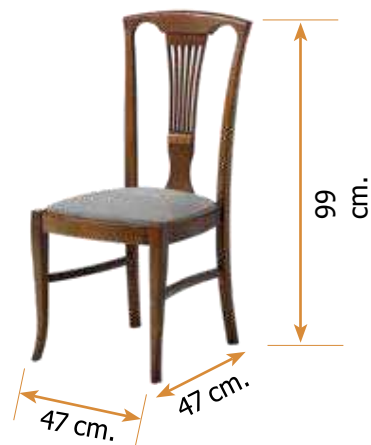

Cerrada 105 x 55 x 47

Cerrada 90 x 90 x 47

Cerrada 55 x 55 x 47 (fija)

Fabricada en madera de haya.

Silla mod. 55

Alto 99 cm.

Ancho 47 cm.

Fondo 49 cm.

Fabricada en madera de haya.

Silla mod. 126

Alto 90 cm.

Ancho 47 cm.

Fondo 47 cm.

Fabricada en madera de haya.

Silla mod. 26

Alto 98 cm.

Ancho 47 cm.

Fondo 46 cm.

Silla mod. 24

Alto 102 cm. Ancho 45 cm. Fondo 44 cm.

Fabricada en madera de haya.

Silla mod. 54

Alto 99 cm.

Ancho 47 cm.

Fondo 47 cm.

Fabricada en madera de haya.

Silla mod. 59

Alto 98 cm.

Ancho 47 cm.

Fondo 47 cm.

Fabricada en madera de haya.

Silla mod. 40