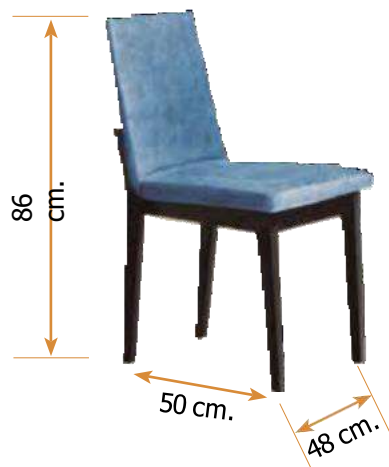

Silla mod. 214

Alto 85 cm.

Ancho 53 cm.

Fondo 53 cm.

Fabricada en madera de haya o fresno.

Silla mod. 212

Alto 86 cm.

Ancho 45 cm.

Fondo 51 cm.

Fabricada en madera de haya o fresno.

Silla mod. 215

Alto 86 cm.

Ancho 48 cm.

Fondo 50 cm.

Fabricada en madera de haya o fresno.

Silla mod. 213

Alto 84 cm.

Ancho 51 cm.

Fondo 56 cm.

Fabricada en madera de haya o fresno.

Silla mod. 136

Alto 105 cm. Ancho 48 cm. Fondo 47 cm.

Fabricada en madera de haya.

Silla mod. 182

Alto 94 cm.

Ancho 45 cm.

Fondo 53 cm.

Fabricada en madera de haya.

Silla mod. 183

Alto 104 cm.

Ancho 46 cm.

Fondo 50 cm.