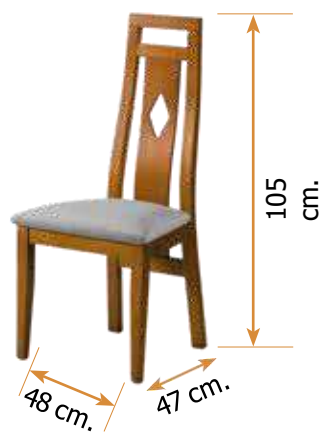

Silla mod. 146

Alto 109 cm.

Ancho 45 cm.

Fondo 52 cm.

Silla mod. 55

Alto 99 cm.

Ancho 47 cm.

Fondo 49 cm.

Fabricada en madera de haya.

Silla mod. 133

Alto 106 cm.

Ancho 48 cm.

Fondo 48 cm.

Fabricada en madera de haya.

Silla mod. 134

Alto 105 cm. Ancho 48 cm. Fondo 47 cm.

Fabricada en madera de haya.

Silla mod. 126

Alto 90 cm.

Ancho 47 cm.

Fondo 47 cm.

Fabricada en madera de haya.

Silla mod. 80

Alto 101 cm. Ancho 48 cm. Fondo 48 cm.

Silla mod. 135

Alto 105 cm.

Ancho 48 cm.

Fondo 47 cm.

Silla mod. 82

Alto 101 cm. Ancho 48 cm. Fondo 48 cm.

Silla mod. 68

Alto 88 cm.