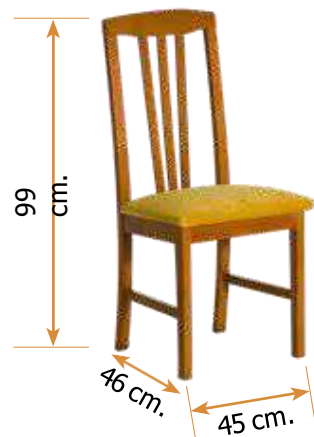

Fabricada en madera de haya.

Silla mod. 126

Alto 90 cm.

Ancho 47 cm.

Fondo 47 cm.

Fabricada en madera de haya.

Silla mod. 26

Alto 98 cm.

Ancho 47 cm.

Fondo 46 cm.

Silla mod. 24

Alto 102 cm. Ancho 45 cm. Fondo 44 cm.

Fabricada en madera de haya.

Silla mod. 54

Alto 99 cm.

Ancho 47 cm.

Fondo 47 cm.

Fabricada en madera de haya.

Silla mod. 59

Alto 98 cm.

Ancho 47 cm.

Fondo 47 cm.

Fabricada en madera de haya.

Silla mod. 40

Alto 101 cm. Ancho 45 cm. Fondo 44 cm.

Silla mod. 39

Alto 99 cm.

Ancho 45 cm.

Fondo 46 cm.

Silla mod. 43

Alto 100 cm. Ancho 46 cm. Fondo 43 cm.