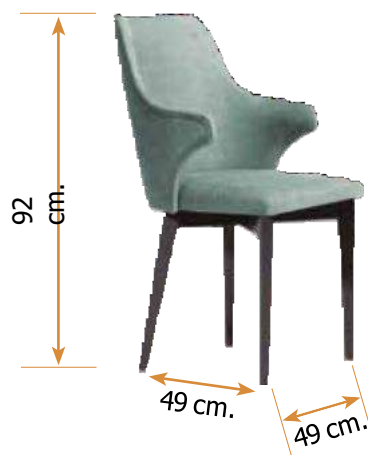

Alto 86 cm.

Ancho 48 cm.

Fondo 46 cm.

Silla mod. 209

Pata despuntada.

Fabricada en madera de haya o fresno.

Alto 86 cm.

Ancho 48 cm.

Fondo 46 cm.

Silla mod. 206

Pata despuntada.

Fabricada en madera de haya o fresno.

Alto 92 cm.

Ancho 49 cm.

Fondo 49 cm.

Silla mod. 207

Pata cónica.

Fabricada en madera de haya o fresno.

Alto 92 cm.

Ancho 49 cm.

Fondo 49 cm.

Silla mod. 210

Pata despuntada.
Fabricada en madera de haya o fresno.

Alto 86 cm. Ancho 48 cm. Fondo 46 cm.