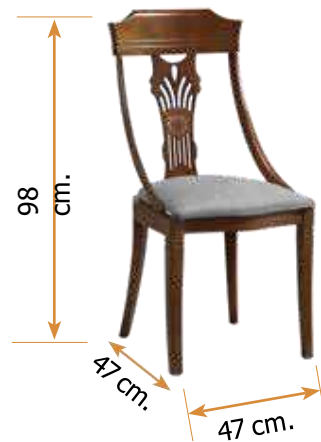

Fabricada en madera de haya.

Silla mod. 126

Alto 90 cm.

Ancho 47 cm.

Fondo 47 cm.

Fabricada en madera de haya.

Silla mod. 26

Alto 98 cm.

Ancho 47 cm.

Fondo 46 cm.

Silla mod. 24

Alto 102 cm. Ancho 45 cm. Fondo 44 cm.

Fabricada en madera de haya.

Silla mod. 54

Alto 99 cm.

Ancho 47 cm.

Fondo 47 cm.

Fabricada en madera de haya.

Silla mod. 59

Alto 98 cm.

Ancho 47 cm.

Fondo 47 cm.

Fabricada en madera de haya.

Silla mod. 40

Alto 101 cm. Ancho 45 cm. Fondo 44 cm.

Silla mod. 39

Alto 99 cm.

Ancho 45 cm.

Fondo 46 cm.

Silla mod. 43

Alto 100 cm. Ancho 46 cm. Fondo 43 cm.