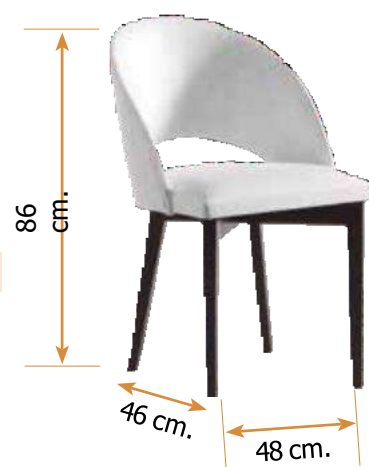

Pata cónica.

Fabricada en madera de haya o fresno.

Alto 88 cm.

Ancho 48 cm.

Fondo 48 cm.

Silla mod. 200

Pata cónica.

Fabricada en madera de haya o fresno.

Alto 92 cm. Ancho 48 cm. Fondo 46 cm.

Silla mod. 201

Pata despuntada.

Fabricada en madera de haya o fresno.

Alto 92 cm. Ancho 48 cm. Fondo 46 cm.

Silla mod. 208

Pata cónica.

Fabricada en madera de haya o fresno.

Alto 86 cm.

Ancho 48 cm.

Fondo 46 cm.

Silla mod. 209

Pata despuntada.

Fabricada en madera de haya o fresno.

Alto 86 cm.

Ancho 48 cm.