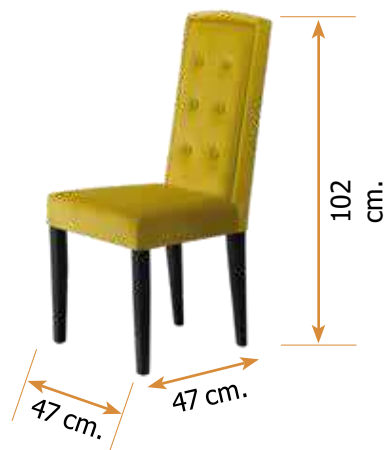

Alto 84 cm.

Ancho 51 cm.

Fondo 56 cm.

Fabricada en madera de haya o fresno.

Silla mod. 136

Alto 105 cm. Ancho 48 cm. Fondo 47 cm.

Fabricada en madera de haya.

Silla mod. 182

Alto 94 cm.

Ancho 45 cm.

Fondo 53 cm.

Fabricada en madera de haya.

Silla mod. 183

Alto 104 cm.

Ancho 46 cm.

Fondo 50 cm.

Silla mod. 169

Alto 102 cm. Ancho 47 cm. Fondo 47 cm.

Fabricada en madera de haya.

Silla mod. 160

Alto 94 cm.

Ancho 45 cm.

Fondo 53 cm.

Silla mod. 175