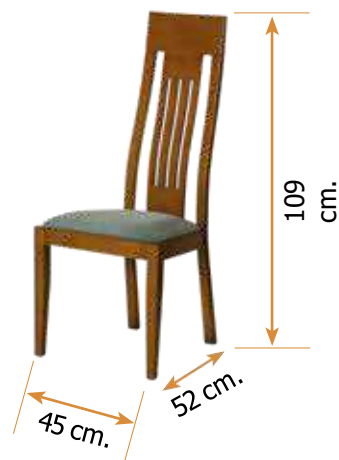

Ancho 49 cm.

Fondo 44 cm.

Fabricada en madera de haya.

Silla mod. 147

Alto 96 cm.

Ancho 45 cm.

Fondo 50 cm.

Fabricada en madera de haya.

Silla mod. 124

Alto 115 cm.

Ancho 45 cm.

Fondo 44 cm.

Silla mod. 150

Alto 93 cm. Ancho 48 cm.

Fondo 50 cm.

Fabricada en madera de haya.

Silla mod. 146

Alto 109 cm.

Ancho 45 cm.

Fondo 52 cm.

Silla mod. 55

Alto 99 cm.

Ancho 47 cm.

Fondo 49 cm.

Fabricada en madera de haya.

Silla mod. 133

Alto 106 cm.

Ancho 48 cm.

Fondo 48 cm.

Fabricada en madera de haya.

Silla mod. 134

Alto 105 cm. Ancho 48 cm. Fondo 47 cm.