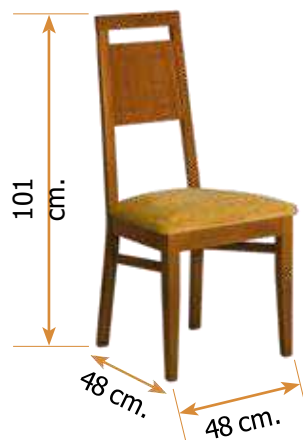

Fabricada en madera de haya.

Silla mod. 133

Alto 106 cm.

Ancho 48 cm.

Fondo 48 cm.

Fabricada en madera de haya.

Silla mod. 134

Alto 105 cm. Ancho 48 cm. Fondo 47 cm.

Fabricada en madera de haya.

Silla mod. 126

Alto 90 cm.

Ancho 47 cm.

Fondo 47 cm.

Fabricada en madera de haya.

Silla mod. 80

Alto 101 cm. Ancho 48 cm. Fondo 48 cm.

Silla mod. 135

Alto 105 cm.

Ancho 48 cm.

Fondo 47 cm.

Silla mod. 82

Alto 101 cm. Ancho 48 cm. Fondo 48 cm.

Silla mod. 68

Alto 88 cm.

Ancho 45 cm.

Fondo 44 cm.

Silla mod. 90

Alto 86 cm. Ancho 45 cm. Fondo 45 cm.

Estructura fabricada en madera de haya.
Respaldos chapados en haya o roble natural.

MESAS Y SILLAS CLÁSICAS

SILLAS & MESAS

Mesa mod. 2 ovalada