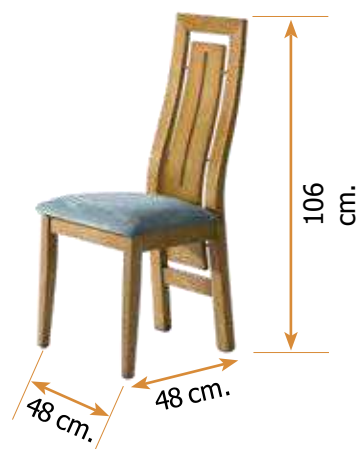

Silla mod. 130

Alto 106 cm.

Ancho 48 cm.

Fondo 48 cm.

Fabricada en madera de haya o fresno.

Silla mod. 137

Alto 106 cm.

Ancho 48 cm.

Fondo 48 cm.

Fabricada en madera de haya.

Silla mod. 131

Alto 106 cm.

Ancho 48 cm.

Fondo 48 cm.

Fabricada en madera de haya o roble.

Silla mod. 77

Alto 98 cm.

Ancho 46 cm.

Fondo 51 cm.

Estructura fabricada en haya.
Respaldo chapado en haya,
roble natural o nogal.

Silla mod. 132

Alto 106 cm.

Ancho 48 cm.

Fondo 48 cm.

Fabricada en madera de haya.

Silla mod. 125

Alto 115 cm.

Ancho 45 cm.

Fondo 44 cm.

Fabricada en madera de haya.

Silla mod. 79

Alto 106 cm.