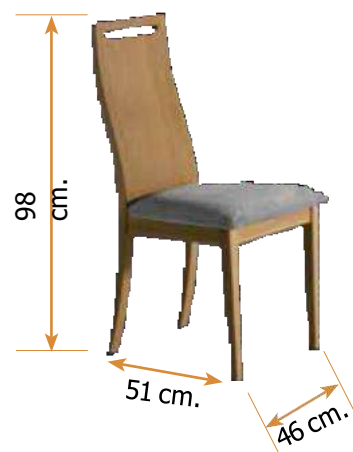

Silla mod. 130

Alto 106 cm.

Ancho 48 cm.

Fondo 48 cm.

Fabricada en madera de haya o fresno.

Silla mod. 137

Alto 106 cm.

Ancho 48 cm.

Fondo 48 cm.

Fabricada en madera de haya.

Silla mod. 131

Alto 106 cm.

Ancho 48 cm.

Fondo 48 cm.

Fabricada en madera de haya o roble.

Silla mod. 77

Alto 98 cm.

Ancho 46 cm.

Fondo 51 cm.

Estructura fabricada en haya.
Respaldo chapado en haya,
roble natural o nogal.

Silla mod. 132

Alto 106 cm.

Ancho 48 cm.

Fondo 48 cm.

Fabricada en madera de haya.

Silla mod. 125

Alto 115 cm.

Ancho 45 cm.

Fondo 44 cm.

Fabricada en madera de haya.

Silla mod. 79

Alto 106 cm.