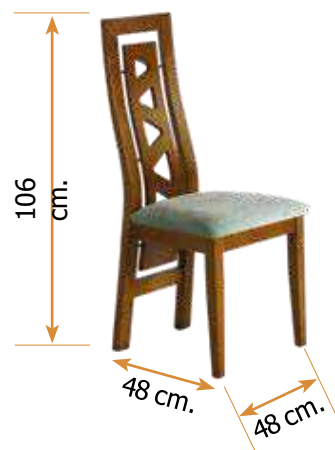

Silla mod. 111

Patas en haya o roble.
Respaldo tapizado.

Alto 98 cm. Ancho 47 cm. Fondo 48 cm.

Silla mod. 110

Patas haya o roble.
Respaldo laminado en haya o roble natural.

Alto 98 cm. Ancho 47 cm. Fondo 48 cm.

Silla mod. 130

Alto 106 cm.

Ancho 48 cm.

Fondo 48 cm.

Fabricada en madera de haya o fresno.

Silla mod. 137

Alto 106 cm.

Ancho 48 cm.

Fondo 48 cm.

Fabricada en madera de haya.

Silla mod. 131

Alto 106 cm.

Ancho 48 cm.

Fondo 48 cm.

Fabricada en madera de haya o roble.

Silla mod. 77