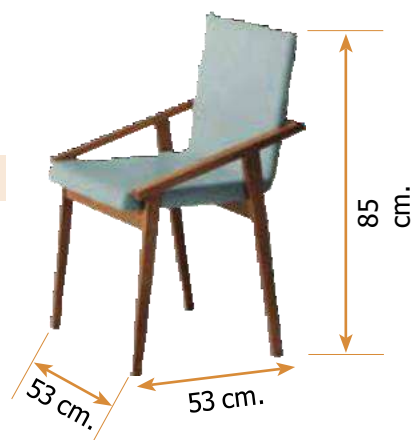

Silla mod. 220

Alto 88 cm.

Ancho 45 cm.

Fondo 50 cm.

Fabricada en tubo de 16 mm.
Colores grafito o negro.

MODELOS: 200, 201, 202, 203, 204, 205, 206, 207, 208, 209, 210 Y 211, INDICANDO EL MODELO DE SILLA Y AÑADIENDO PATA 220 METÁLICA

Silla mod. 214

Alto 85 cm.

Ancho 53 cm.

Fondo 53 cm.

Fabricada en madera de haya o fresno.

Silla mod. 212

Alto 86 cm.

Ancho 45 cm.

Fondo 51 cm.

Fabricada en madera de haya o fresno.

Silla mod. 215

Alto 86 cm.

Ancho 48 cm.

Fondo 50 cm.

Fabricada en madera de haya o fresno.

Silla mod. 213