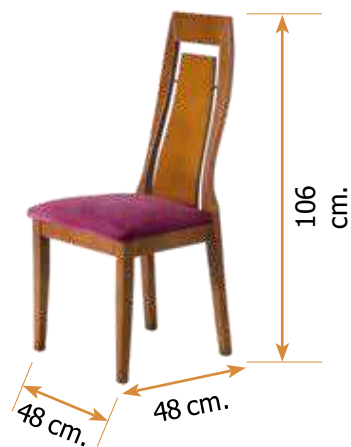

Silla mod. 124

Alto 115 cm.

Ancho 45 cm.

Fondo 44 cm.

Silla mod. 150

Alto 93 cm. Ancho 48 cm.

Fondo 50 cm.

Fabricada en madera de haya.

Silla mod. 146

Alto 109 cm.

Ancho 45 cm.

Fondo 52 cm.

Silla mod. 55

Alto 99 cm.

Ancho 47 cm.

Fondo 49 cm.

Fabricada en madera de haya.

Silla mod. 133

Alto 106 cm.

Ancho 48 cm.

Fondo 48 cm.

Fabricada en madera de haya.

Silla mod. 134

Alto 105 cm. Ancho 48 cm. Fondo 47 cm.

Fabricada en madera de haya.

Silla mod. 126

Alto 90 cm.

Ancho 47 cm.

Fondo 47 cm.

Fabricada en madera de haya.

Silla mod. 80

Alto 101 cm. Ancho 48 cm. Fondo 48 cm.