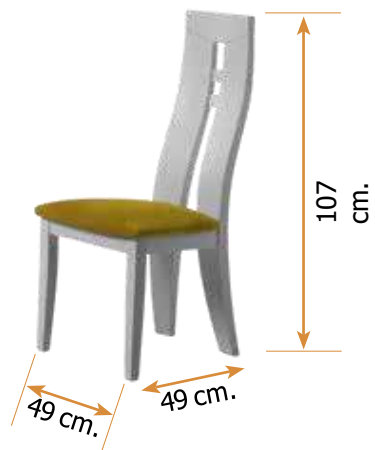

Alto 85 cm.

Ancho 48 cm.

Fondo 44 cm.

Fabricada en madera de haya.

Silla mod. 149

Alto 104 cm. Ancho 46 cm. Fondo 50 cm.

Silla mod. 151

Alto 104 cm.

Ancho 46 cm.

Fondo 50 cm.

Silla mod. 173

Alto 96 cm. Ancho 48 cm. Fondo 48 cm.

Silla mod. 156

Alto 106 cm. Ancho 46 cm. Fondo 50 cm.

Fabricada en madera de haya.

Silla mod. 148

Alto 107 cm. Ancho 46 cm. Fondo 52 cm.

Fabricada en madera de haya.

Silla mod. 61

Alto 97 cm. Ancho 45 cm. Fondo 47 cm.

Fabricada en madera de haya.

Silla mod. 128

Alto 95 cm. Ancho 43 cm. Fondo 44 cm.

Silla mod. 140

Alto 107 cm.

Ancho 49 cm.

Fondo 49 cm.

Estructura fabricada en madera de haya.
Respaldo chapado en haya.

Silla mod. 112

Haya o roble.
Respaldo laminado haya o roble natural.

Alto 98 cm. Ancho 47 cm. Fondo 48 cm.