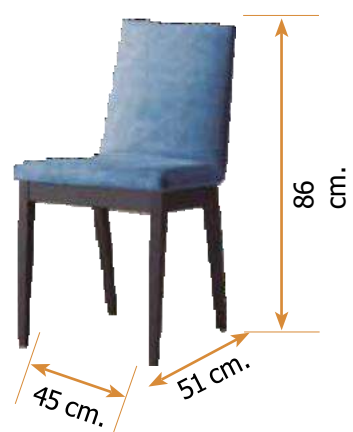

Silla mod. 214

Alto 85 cm.

Ancho 53 cm.

Fondo 53 cm.

Fabricada en madera de haya o fresno.

Silla mod. 212

Alto 86 cm.

Ancho 45 cm.

Fondo 51 cm.

Fabricada en madera de haya o fresno.

Silla mod. 215

Alto 86 cm.

Ancho 48 cm.

Fondo 50 cm.

Fabricada en madera de haya o fresno.

Silla mod. 213

Alto 84 cm.

Ancho 51 cm.

Fondo 56 cm.

Fabricada en madera de haya o fresno.

Silla mod. 136

Alto 105 cm. Ancho 48 cm. Fondo 47 cm.

Fabricada en madera de haya.

Silla mod. 182