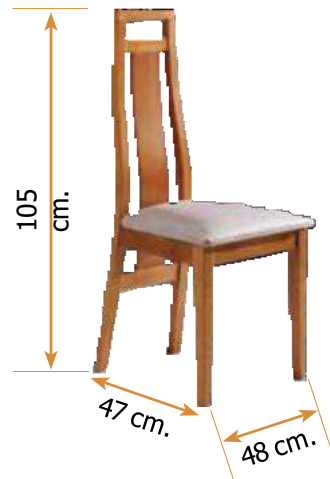

Silla mod. 124

Alto 115 cm.

Ancho 45 cm.

Fondo 44 cm.

Silla mod. 150

Alto 93 cm. Ancho 48 cm.

Fondo 50 cm.

Fabricada en madera de haya.

Silla mod. 146

Alto 109 cm.

Ancho 45 cm.

Fondo 52 cm.

Silla mod. 55

Alto 99 cm.

Ancho 47 cm.

Fondo 49 cm.

Fabricada en madera de haya.

Silla mod. 133

Alto 106 cm.

Ancho 48 cm.

Fondo 48 cm.

Fabricada en madera de haya.

Silla mod. 134

Alto 105 cm. Ancho 48 cm. Fondo 47 cm.

Fabricada en madera de haya.

Silla mod. 126

Alto 90 cm.

Ancho 47 cm.

Fondo 47 cm.

Fabricada en madera de haya.

Silla mod. 80

Alto 101 cm. Ancho 48 cm. Fondo 48 cm.